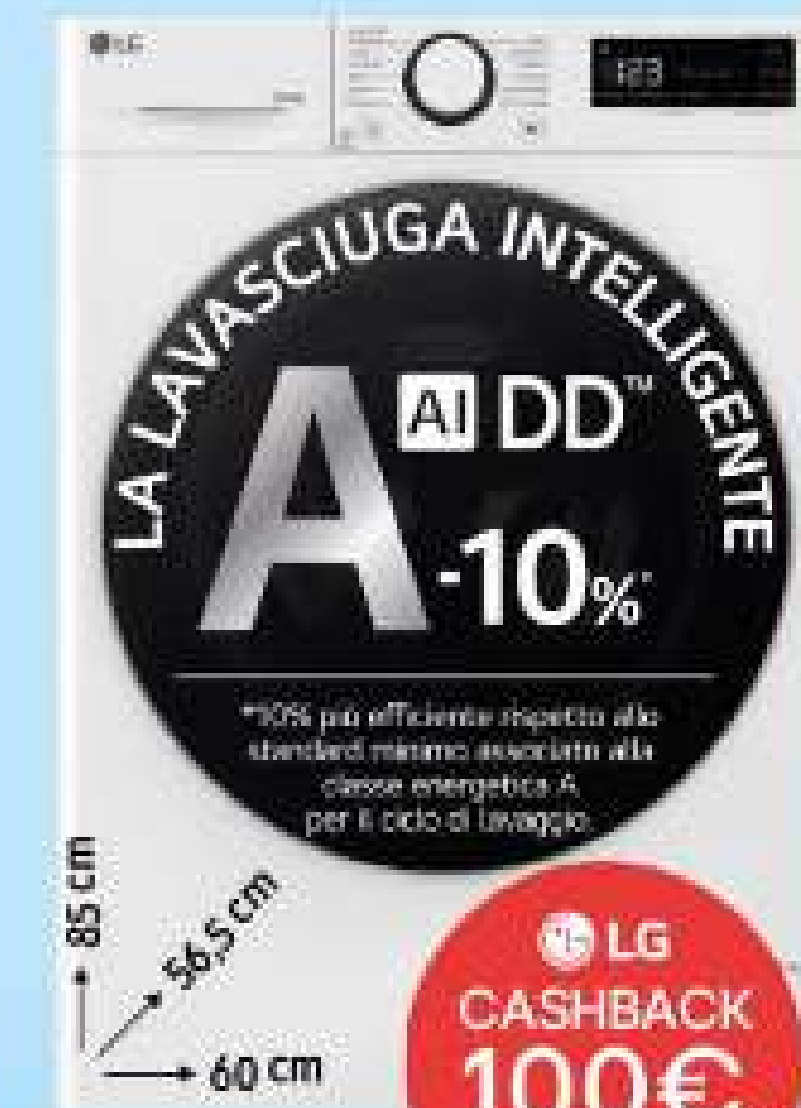

LAVASCIUGA

LG

10 KG **A** A+G
LAVATRICE

6 KG **D** A+G
ASCIUGATRICE

71 DB

1400 GIRI

Vapore

85 cm
56,5 cm
60 cm

LA LAVASCIUGA INTELLIGENTE
A A+G DD
-10%
*10% più efficienza rispetto allo standard minimo associato alla classe energetica A per il ciclo di lavaggio.

LG CASHBACK 100€
01/04/2026 - 30/05/2026

1249 Prezzo di listino

599,99

LAVASCIUGA
D4R5010TSWS