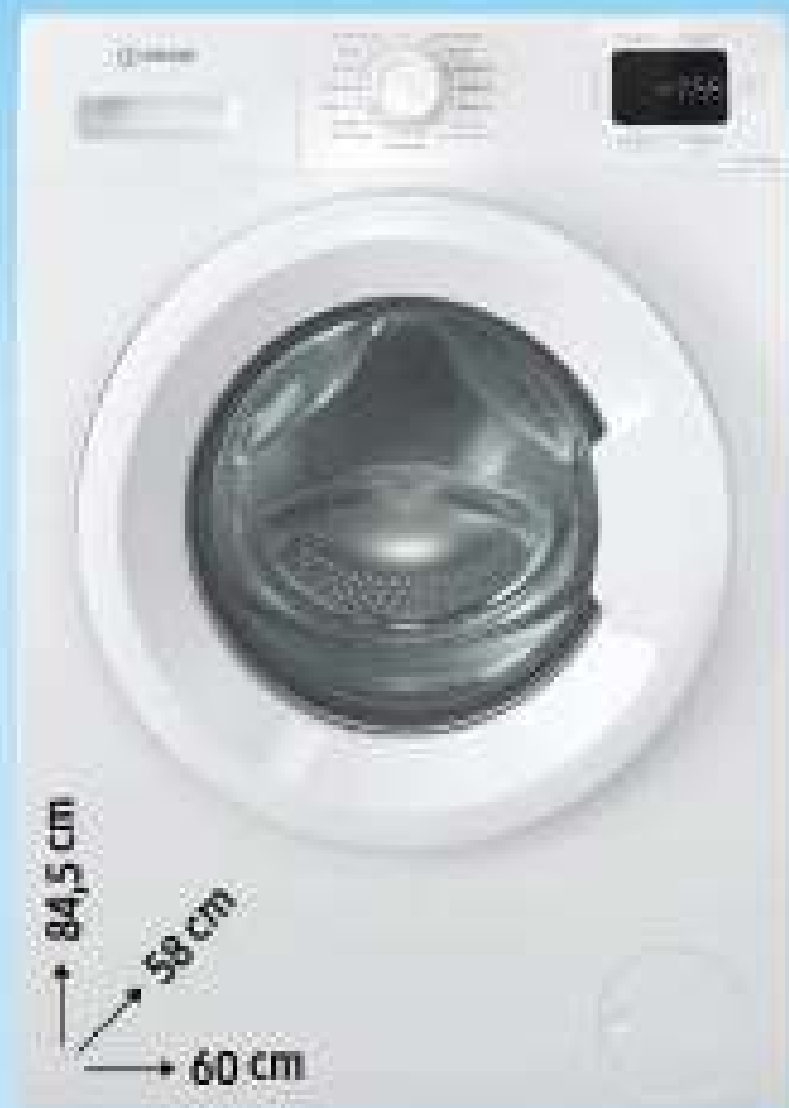

ARIA DI OFFERTE

Indesit

A A+G

10KG

72 DB

1200 GIRI

84,5 cm
58 cm
60 cm

579 Prezzo di listino

349,99

LAVATRICE
IM1072MYTIME