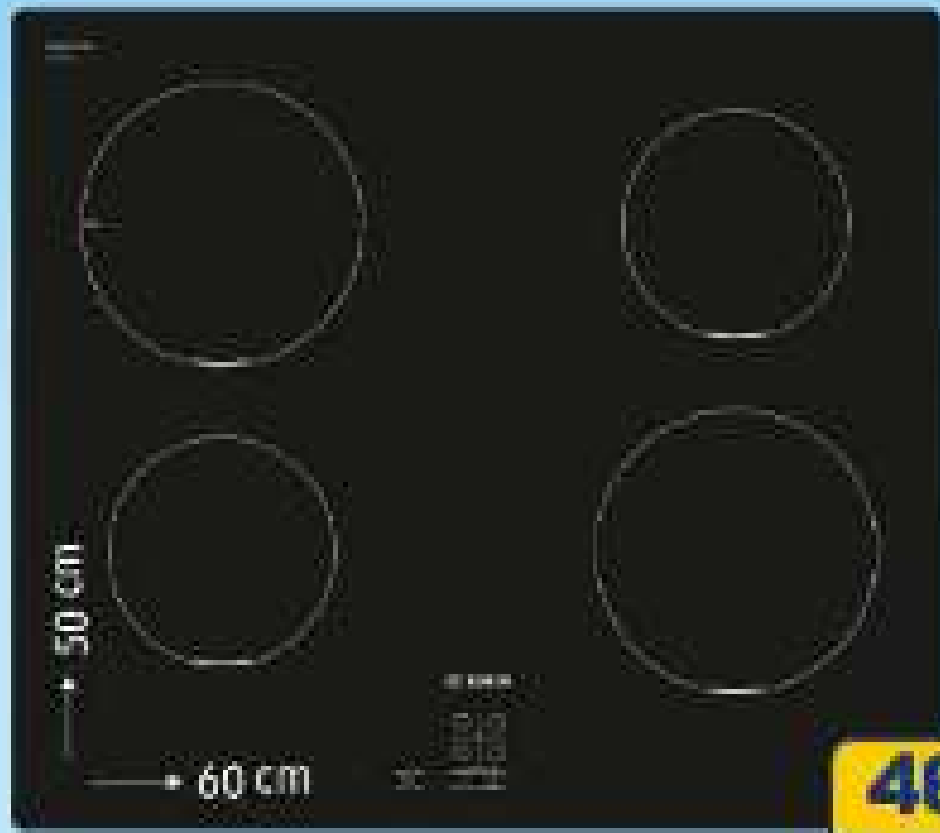

ARIA DI OFFERTE

BOSCH

60 CM

469,90 Prezzo di listino

249,99

PIANO COTTURA A INDUZIONE PUG611AA5E

Piano a induzione • 4 zone di cottura • TouchSelect semplice e veloce • PowerBoost per riscaldamento rapido • QuickStart automatico • Sicurezza bambini • vetroceramica facile da pulire • senza cornice elegante

BOSCH