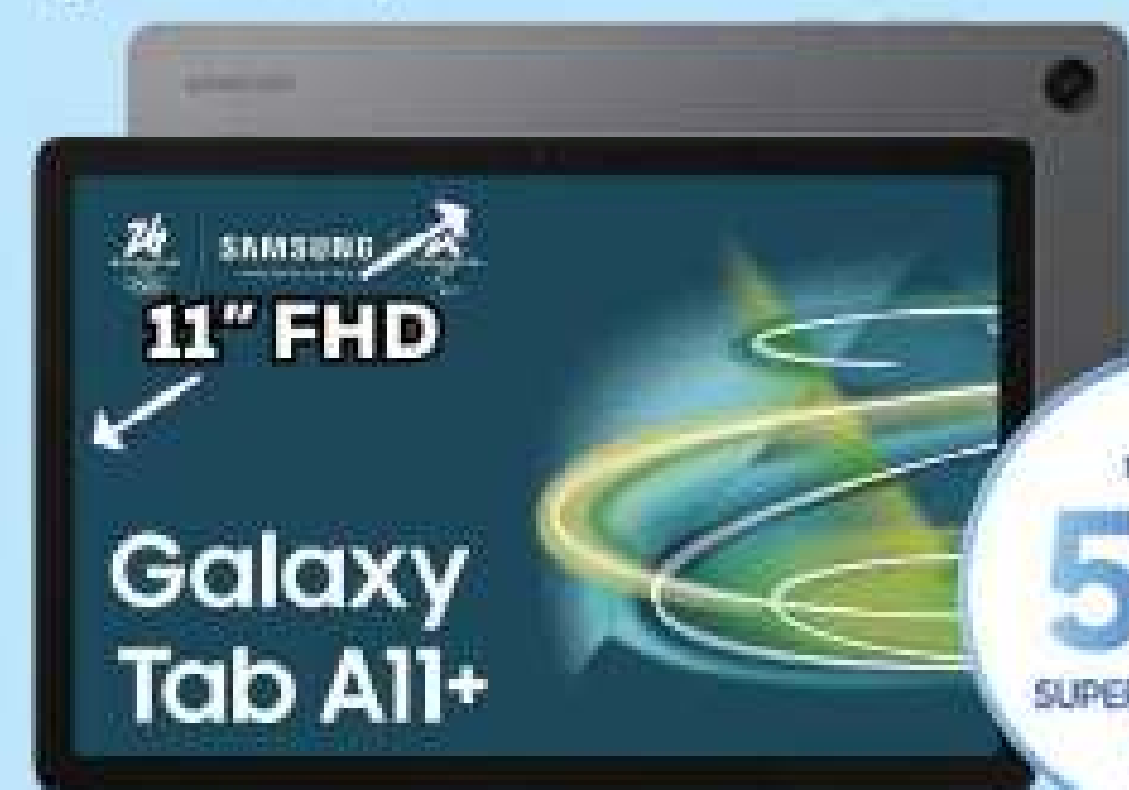

E A+G

Fotocamera frontale da 8 MP 6/128 GB

SM-X230NZAREU

219,99
169,99

SM-X236BZAREU 5G

259,99
209,99

risparmia 50€ SUPERVALUTAZIONE garantita

SAMSUNG