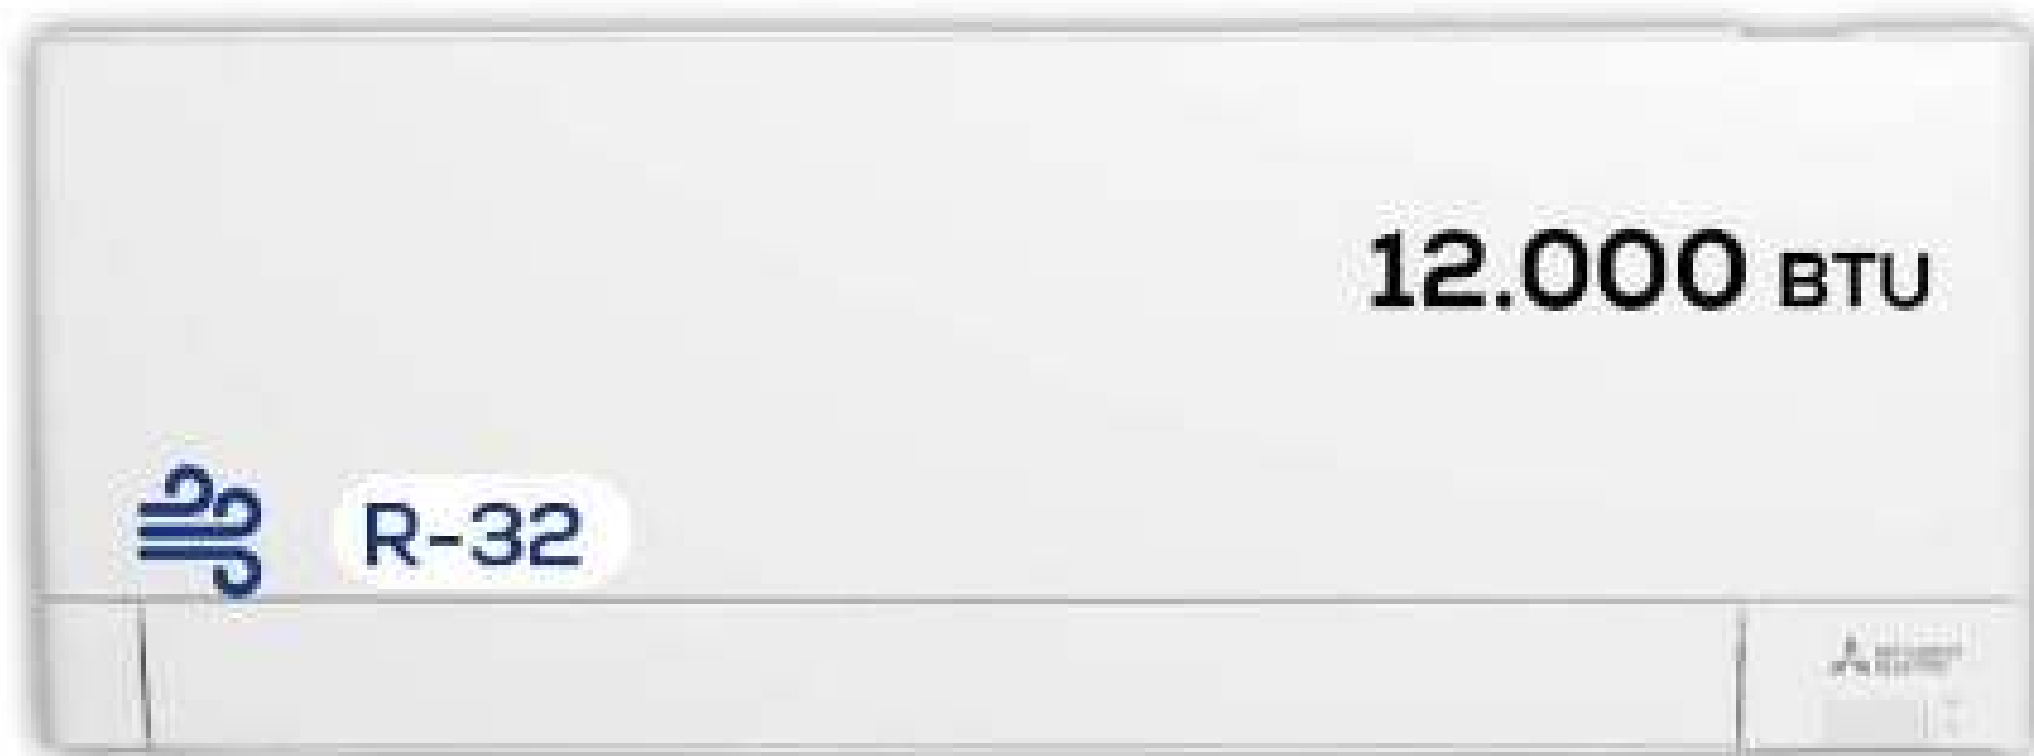

MONO split

Linea SMART

A+++ **A++**
Wi-Fi

BONUS CLIMA SCONTO IN CASSA
-200€

A++ **A+**
Wi-Fi

BONUS CLIMA SCONTO IN CASSA
-100€

MSZ-AY35VGKP

MSZ-HR25VFK